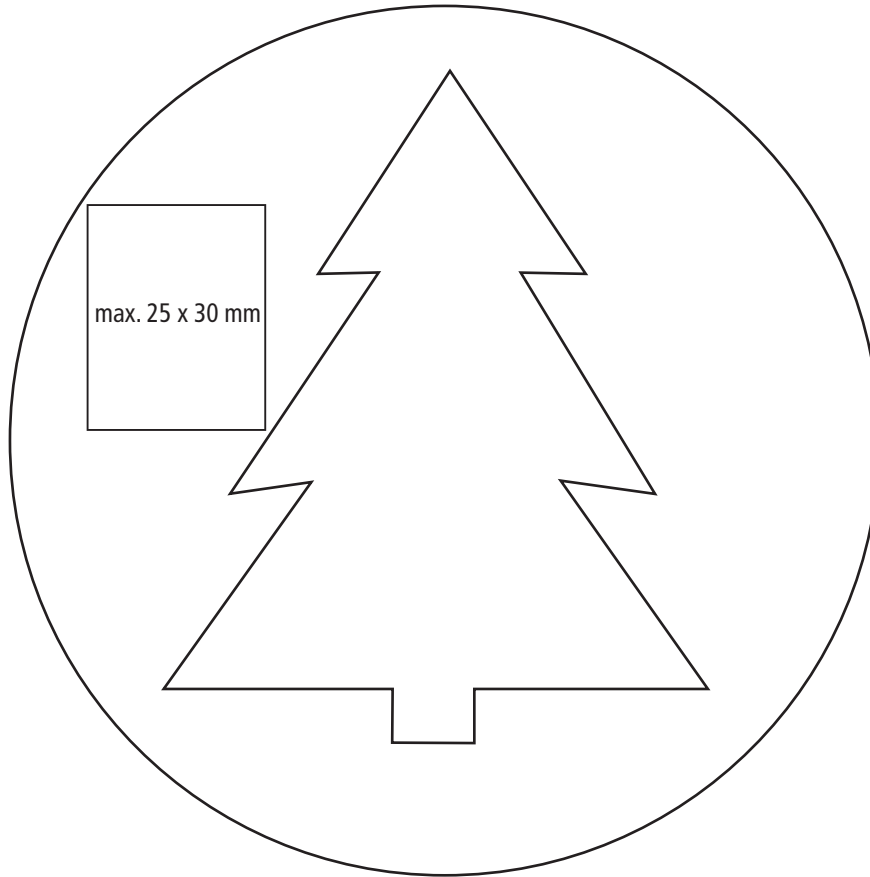

Pantone: _____

Bitte beachten Sie

- Schriftgröße mind. 6 pt / Strichstärke mind. 0,75 pt
- Bitte nur offene Daten schicken
- Logo bitte als EPS-Datei separat zur Verfügung stellen
- Bitte genaue Angabe des gewünschten Pantone-Farbtönen
- Bitte beachten Sie, dass es sich hierbei nur um den Druckstand und nicht um ein Druckmuster handelt
- Bei dem Aufdruck kann es aufgrund der Beschaffenheit des Druckgutes zu einem leichten Verzug kommen

Please note

- Minimum font size 6 pt / minimum line width 0,75 pt
- Please send open files only
- Please provide logo separately as EPS file
- Please provide exact specification of the desired Pantone colour shade
- Please note that this is only the print status and not a print sample
- Due to the nature of the printed material, there may be a slight distortion during printing

Veillez noter

- Taille minimum des caractères 6 pt / épaisseur minimum de trait 0,75 pt
- Veuillez n'envoyer que des données ouvertes
- Veuillez mettre le logo à disposition séparément sous forme de fichier EPS
- Indication précise de la couleur Pantone souhaitée
- Veuillez noter qu'il s'agit uniquement d'un état d'impression et non d'un échantillon d'impression
- En raison de la nature du matériel d'impression, il peut y avoir un léger décalage lors de l'impression